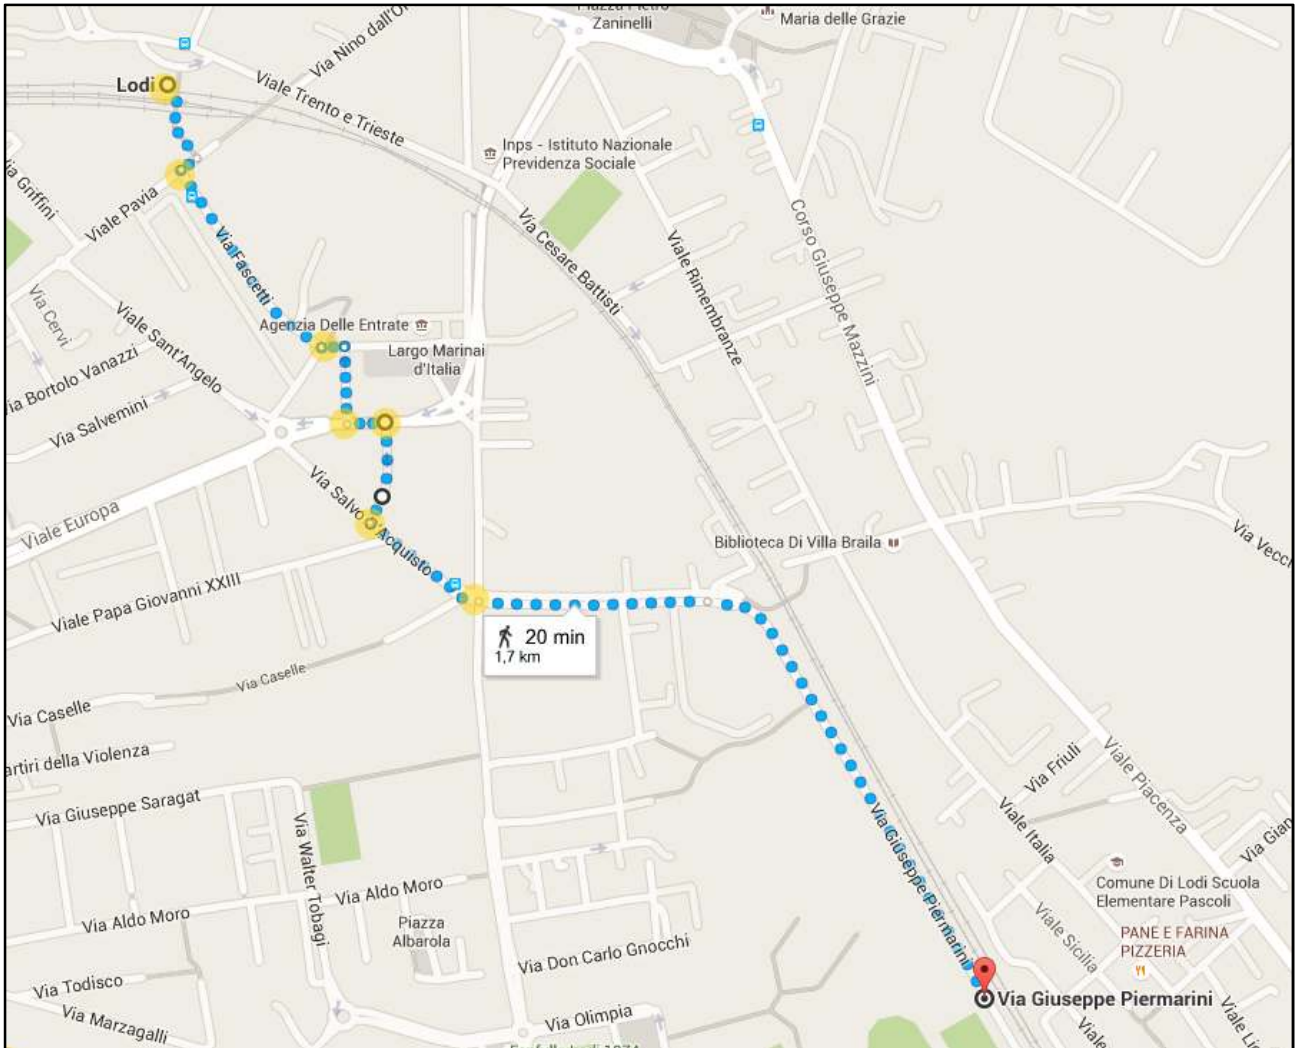

# PERCORSO DA STAZIONE FS A PALASPORT

**Per percorso a piedi, uscita lato Viale Pavia, quindi seguire indicazioni affisse in loco e lungo il tragitto.**

**Per percorso in taxi, uscita lato Piazzale della Stazione.**